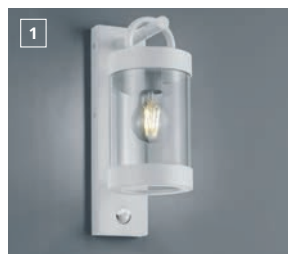

DEHA-Nr.: 6555062 € 196,23