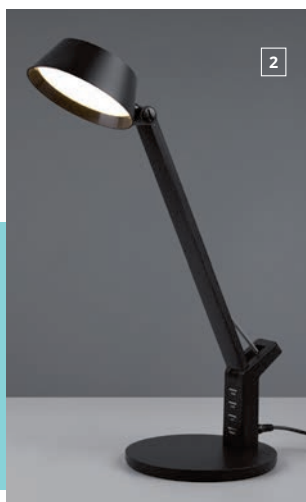

[2] LED-Tischleuchte
Kunststoff, B 171, H 404
inkl. 5 W/600 lm
3000/4000/6500 K
Touchdimmer
USB-Anschluss mit Ladefunktion

weiß
DEHA-Nr.: 6555004 € 67,99
schwarz
DEHA-Nr.: 6555005 € 67,99