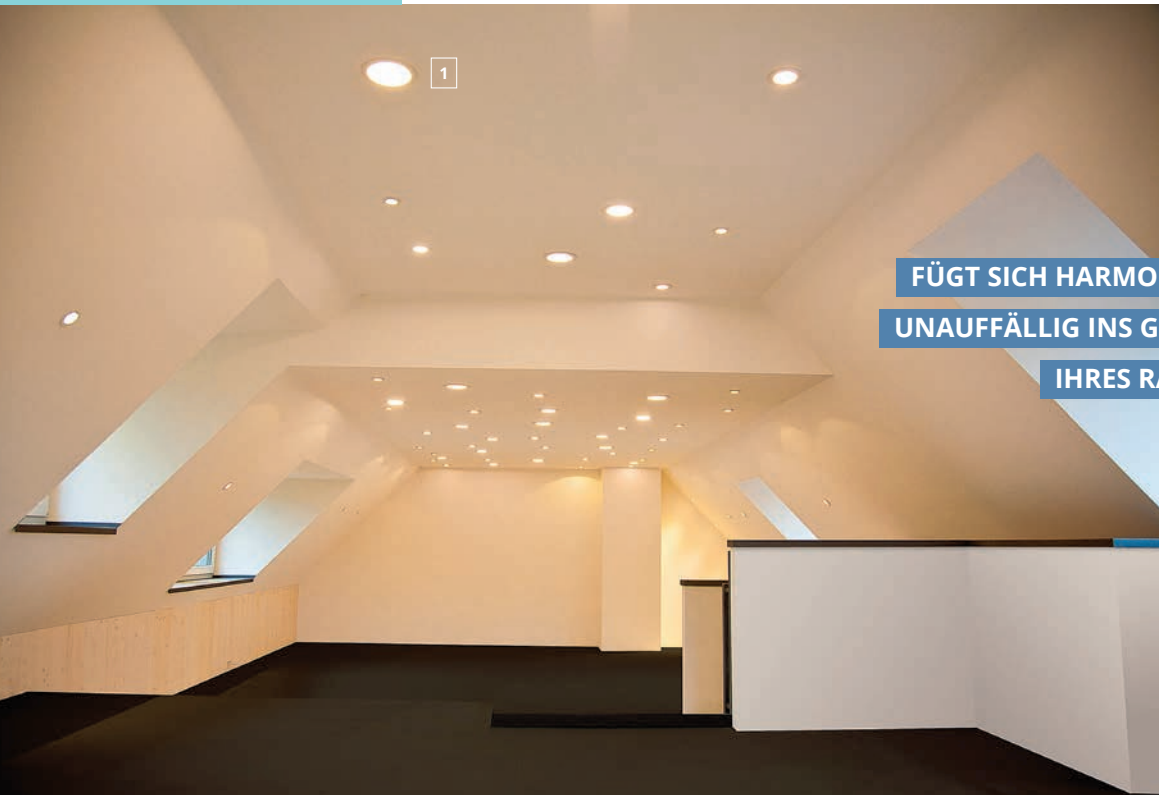

**FÜGT SICH HARMONISCH UND
UNAUFFÄLLIG INS GESAMTBILD
IHRES RAUMES EIN.**