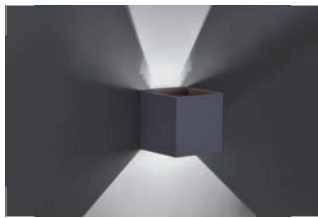

FASSADENLEUCHTEN

LED-Fassadenleuchte
Aluminium, anthrazit, L 100, B 100, H 100
inkl. 2 x 3,1 W/2 x 190 lm/3000 K
Lichtabstrahlung nach oben und unten
verstellbarer Abstrahlwinkel

DEHA-Nr.: 5747687 € 147,20