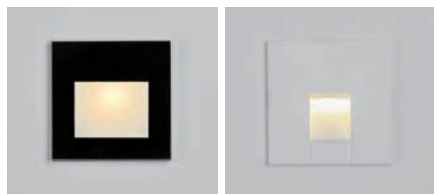

LED-Wandeinbauleuchte

Aluminium, ED 68
inkl. 1,5 W/230 V
passend für tiefe Schalterdosen

weiß, Glas opal, 35 lm,
B 78 mm, L 78 mm
DEHA-Nr.: 5959095 € 156,96
schwarz, Glas opal, 35 lm,
B 78 mm, L 78 mm
DEHA-Nr.: 5959096 € 156,96
weiß, ohne Abdeckung, 70 lm
B 75 mm, L 75 mm
DEHA-Nr.: 5959091 € 156,96
schwarz, ohne Abdeckung, 70 lm,
B 75 mm, L 75 mm
DEHA-Nr.: 5959092 € 156,96