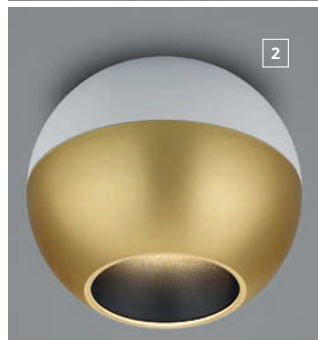

[3] LED-Deckenleuchte

Metall, matt, AD 450, H 110
inkl. 1x27 W
Switch-Dimmer, 3 Stufen über Lichtschalter

weiß, 3200 lm
DEHA-Nr.: 6499613 € 125,99

schwarz, 3100 lm
DEHA-Nr.: 6499614 € 125,99

LED-Anbauleuchte