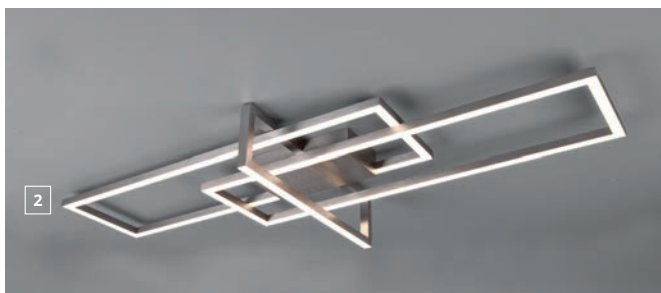

DEHA-Nr.: 6519923 € 236,81

50 W, 4080 lm, AD 550 mm, H/T 44 mm

DEHA-Nr.: 6519969 € 391,51

[2] LED-Deckenleuchte

Metall, nickel, matt, B 1000 T 400
inkl. 1 x 34 W/3900 lm/3000 K/230 V
per Schalter dimmbar, 3 Stufen
Switch Dimmer