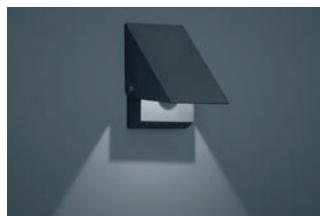

LED-Fassadenleuchte
Aluminium, L 50 B 100 H 70
inkl. 10 W/520 lm/3000 K
UV- und witterungsbeständig, verstellbar

anthrazit
DEHA-Nr.: 5000189 € 213,01