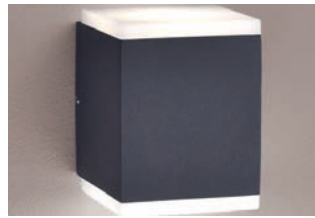

LED-Fassadenleuchte
Aluminium, graphit/opal
L 105, B 80, H 90
inkl. 11 W/520 lm/3000 K
UV- und witterungsbeständig
up/down-Beleuchtung

DEHA-Nr.: 4920177 € 124,95