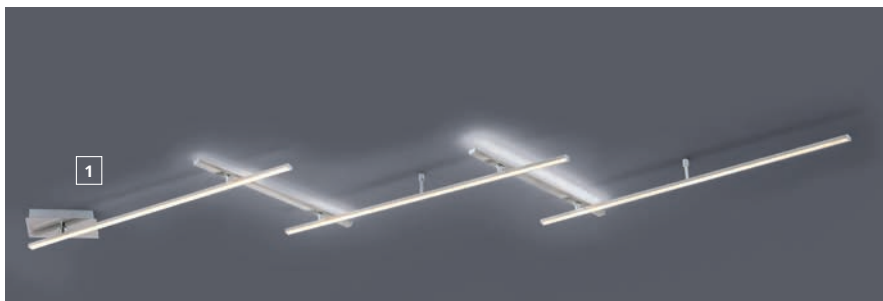

Zubehör Farbringsätze, Pendelsatz
werkzeuglose Montage
Bajonettbefestigung

rot, für 30 W
DEHA-Nr.: 6339860 € 15,23
blau, für 30 W
DEHA-Nr.: 6339861 € 15,23
amber, für 30 W
DEHA-Nr.: 6339862 € 15,23
rot, für 40 W
DEHA-Nr.: 6339863 € 21,42
blau, für 40 W
DEHA-Nr.: 6339864 € 21,42
amber, für 40 W
DEHA-Nr.: 6339865 € 21,42
Pendelsatz
DEHA-Nr.: 6339866 € 45,70

[1] LED-Deckenleuchte

Metall/nickel/L max. 2450 mm
inkl. 3x6 W/3x720 lm+2x3,5 W/2x420 lm
3000 K, flexible Positionierung
Dimmbar per Schalter, 3 Helligkeitsstufen

DEHA-Nr.: 5529214

€ 205,99

LED-Decken-Einbauleuchte