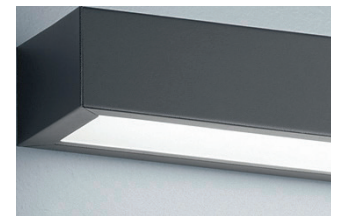

LED-Wandleuchte
Glas, schwarz matt, B 45, H 80
2900 K, direkt/indirekt

inkl. 18 W, L 600 mm, 980 lm
DEHA-Nr.: 6148777 € 201,11
inkl. 30 W, L 1200 mm, 1800 lm
DEHA-Nr.: 6148752 € 308,21