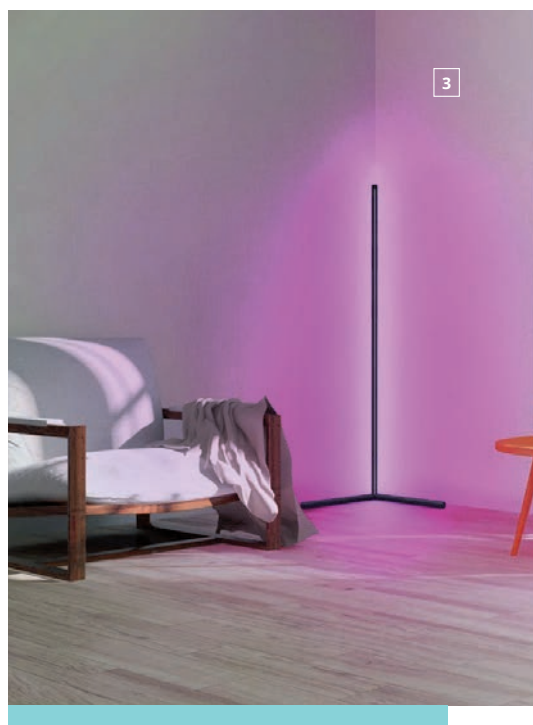

**PER APP
STEUERBAR**

[1] Dekorative RGB-Deckenleuchte mit WiFi-Technologie
Metall/Kunststoff
L 450, B 450, H 56
inkl. 27 W/1800 lm
TW 3000-6500 K+RGB, SMART+
Haupt- und Rücklicht unabhängig steuerbar

weiß, 2000 lm
DEHA-Nr.: 6781912 € 142,74
schwarz, 1800 lm
DEHA-Nr.: 6781915 € 142,74

Dekorative Deckenleuchte mit WiFi Technologie
AD 490, inkl. 30 W/1200/2400 lm/
3000-6500 K
flexible und dynamische Lichtszenen
interagiert mit allen Sprachassistenten
SMART+ App für Android und iOS

weiß
DEHA-Nr.: 6530572 € 161,23
grau
DEHA-Nr.: 6530573 € 161,23

LED-RGB-Fassandenleuchte mit WiFi Technologie
Aluminium/Polycarbonat, dunkelgrau
L 85, B 85, H 85
inkl. 14 W/550/600 lm/3000 K/RGB
indirekte Beleuchtung
LEDVANCE SMART+ WiFi App

DEHA-Nr.: 6782024 € 99,95

[2] Per USB aufladbare LED-RGB-Tischleuchte mit WiFi Technologie
Aluminium/Polycarbonat, dunkelgrau
L 120, B 120, H 203
inkl. 5 W/270 lm/3000 K+RGB
USB, Powerbank Funktion
Betriebszeit bei Vollladung

DEHA-Nr.: 6782028 € 99,95

WIFI TECHNOLOGIE

Wir bieten aus zahlreichen Optionen die passende Lösung: Ab sofort steuerst du dein Licht wahlweise smart per App oder ganz lässig per Sprachassistent. Mit WiFi Technologie schnell einzurichten und ganz ohne zusätzliche Hardware, oder Zigbee, mit Gateway und einer großen Auswahl an Produkten.

Nicht nur im Innen-, sondern auch im Gartenbereich und rund ums Haus setzt du mit unseren smarten Lichtlösungen tolle Akzente. Was früher in der Nacht versank, leuchtet jetzt glanzvoll auf. Perfekt akzentuiert, situativ inszeniert.