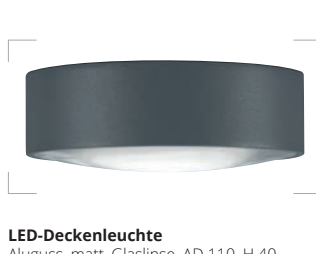

LED-Deckenleuchte
Aluguss, matt, Glaslinse, AD 110, H 40
inkl. 6 W/320 lm/3000 K/220-240 V

weiß
DEHA-Nr.: 6148773 € 136,85
anthrazit
DEHA-Nr.: 6148787 € 136,85