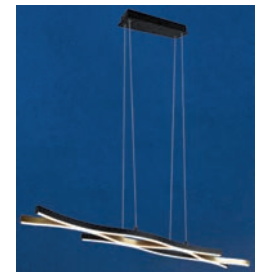

LED-Pendelleuchte
Metall/Holz, L 1100 B 30 H 1500 mm
inkl. 42 W/5000 lm
2700/4000/6500 K
Memory-Funktion, Sensor-Dimmer
up/down Beleuchtung

DEHA-Nr.: 6555022 € 210,99

LED-Pendelleuchte
B 1075, H 1500, T 155
inkl. 1xLED 35 W/4300 lm/
2300/3000/4000 K
höhenverstellbar, extern nicht dimmbar
Switch Dimmer über Lichtschalter