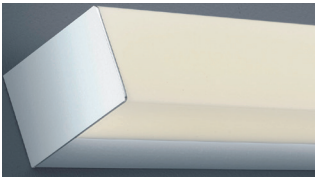

[1]/[3] LED-Badleuchte
Aluminium, chrom/glänzend,
L 600, B 40, H 60
inkl. 12 W/1040 lm/2900 K
inkl. Zubehör für Spiegelmontage
spritzwassergeschützt

DEHA-Nr.: 5180773 € 165,41