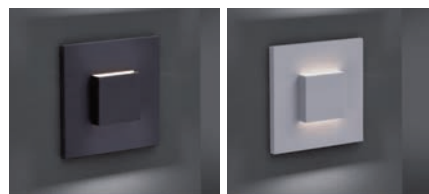

LED-Wandeinbauleuchte

Edelstahl, L 76, B 76, ET 35, H 48
inkl. 1,8 W/30 lm/3000 K
Lichtabstrahlung nach oben und unten
magnetische Edelstahlabdeckung
passend für die Montage in Schalterdosen

weiß
DEHA-Nr.: 5747756 € 128,52
anthrazit
DEHA-Nr.: 5747753 € 128,52