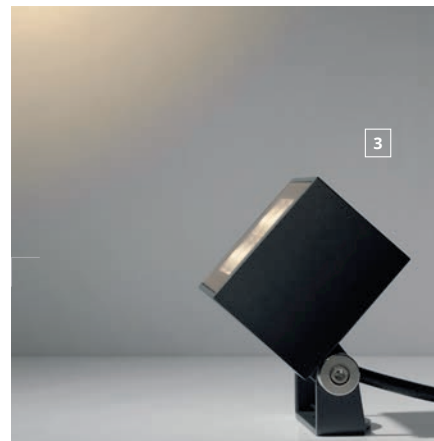

[3] LED-Bodenstrahler
Aluminium/Glas, graphit/transparent
L 70, B 55, H 86
inkl. 8 W/640 lm/3000 K
inkl. Betriebsgerät 230 V, schwenkbar

DEHA-Nr.: 5959358 € 307,50