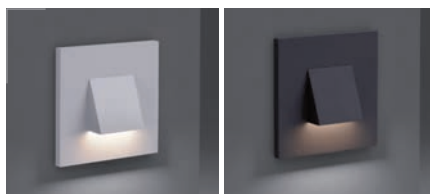

LED-Wandeinbauleuchte

Edelstahl, L 76, B 76, ET 35, H 55
inkl. 1,8 W/30 lm/3000K
Lichtabstrahlung nach unten
magnetische Edelstahlabdeckung
passend für die Montage in Schalterdosen

weiß
DEHA-Nr.: 5747757 € 128,52
anthrazit
DEHA-Nr.: 5747754 € 128,52