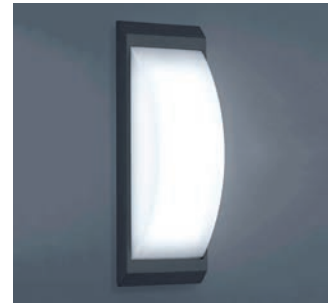

LED-Fassadenleuchte
Aluminium/Kunststoff, graphit/opal
B 100, H 20, T 40
inkl. 8 W/510 lm/3000 K
UV- und witterungsbeständig

DEHA-Nr.: 4920179 € 124,95