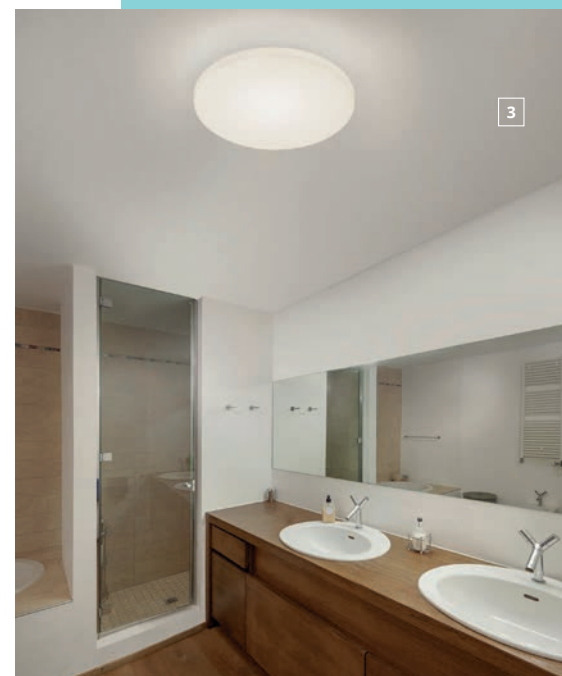

[1] LED-Badleuchte
Aluminium, chrom glänzend, Glas opal
inkl. 6 W/630 lm/2900 K
spritzwassergeschützt, CRI 90-100
Lumen brutto

L 100 mm, B 100 mm
DEHA-Nr.: 5180770 € 89,25
AD 100 mm
DEHA-Nr.: 5180771 € 89,25