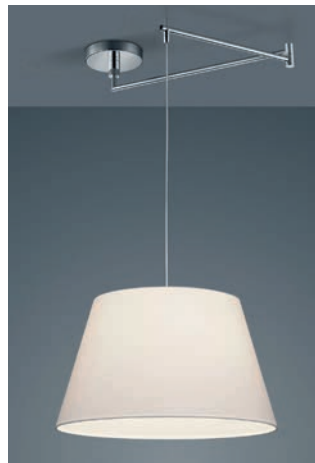

Pendelleuchte
Stoff, weiß, glänzend, chrom
L 850 B 450 H 260 mm, 1xE27 max. 100 W
Lichtaustritt: direkt/indirekt
Pendellänge 800-1800 mm
Ausleger 850 mm

DEHA-Nr.: 5950105 € 315,35