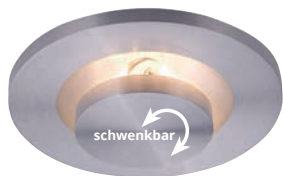

WANDLEUCHTEN

[1] LED-Wand- oder Deckeneinbauleuchte

Aluminium, matt, AD 80 H 15, DA 62, ET 62
inkl. 4 W/310 lm/2900 K, indirekt
passend für Einbau in
Standard-Hohlwanddose
Kugelgelenk

weiß
DEHA-Nr.: 5545098 € 101,15
Aluminium
DEHA-Nr.: 5545100 € 101,15