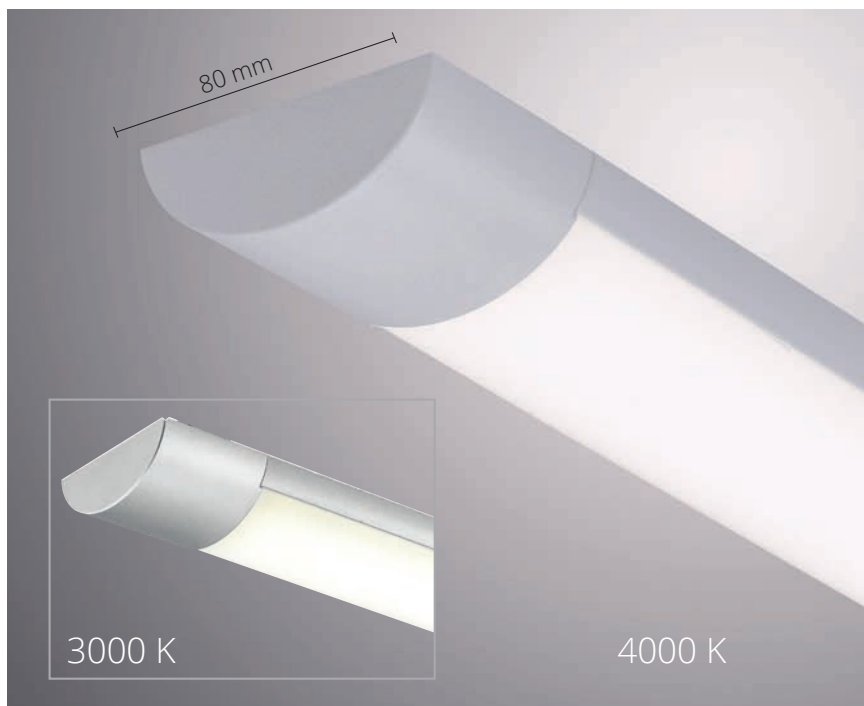

ZWECKLEUCHTEN

[1] LED-Anbauleuchte

Aluminium/Kunststoff
inkl. Befestigungsmaterial und Montagefüße
hoher Lichtstrom, flache Bauform

L 597 mm, B 80 mm, H 30 mm, 20 W
DEHA-Nr.: 5018117 weiß, 2041 lm, 3.000 K € 81,63
DEHA-Nr.: 5364531 silber, 2041 lm, 3.000 K € 81,63

L 597 mm, B 80 mm, H 30 mm, 20 W
DEHA-Nr.: 5018118 weiß, 2194 lm, 4.000 K € 81,63

L 897 mm, B 80 mm, H 30 mm, 28 W
DEHA-Nr.: 5018120 weiß, 3055 lm, 3.000 K € 112,46
DEHA-Nr.: 5364539 silber, 3055 lm, 3.000 K € 112,46

L 897 mm, B 80 mm, H 30 mm, 28 W
DEHA-Nr.: 5018121 weiß, 3242 lm, 4.000 K € 112,46

L 1.197 mm, B 80 mm, H 30 mm, 35 W
DEHA-Nr.: 5018101 weiß, 33599 lm, 3.000 K € 147,20
DEHA-Nr.: 5364522 silber, 3599 lm, 3.000 K € 147,20

L 1.197 mm, B 80 mm, H 30 mm, 35 W
DEHA-Nr.: 5018102 weiß, 3841 lm, 4.000 K € 147,20

L 1500 mm, B 80 mm, H 30 mm, 35 W
DEHA-Nr.: 5747678 weiß, 3722 lm, 3000 K € 176,72
DEHA-Nr.: 5747679 weiß, 3976 lm, 4000 K € 176,72

LED-Anbauleuchte

Kunststoff, opal, AD 400, H 69
3000/4000/5700 K
2140/2370/2600 lm
auch für den geschützten Außenbereich

DEHA-Nr.: 6519895 € 187,43