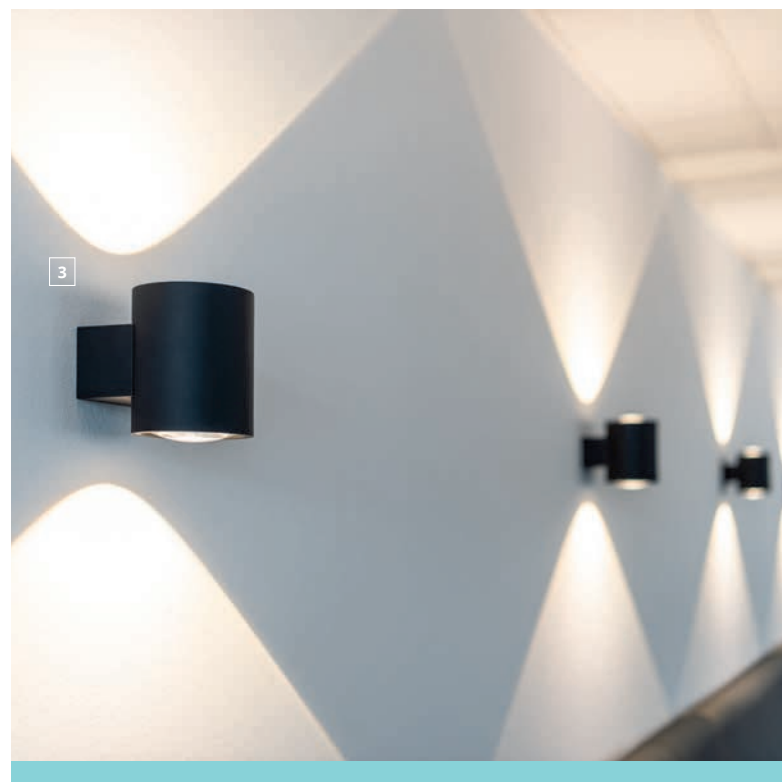

SCHIENENSYSTEM 1-PHASIG, 5 JAHRE GARANTIE

[1] LED-Pendelleuchte
 Glas, Chrom/kupfer, AD 200, H 213 mm
 exkl. 1 x E27, max. 15 W
 Pendellänge 2500 mm
 Pendeladapter separat bestellbar

DEHA-Nr.: 5951693 € 208,25