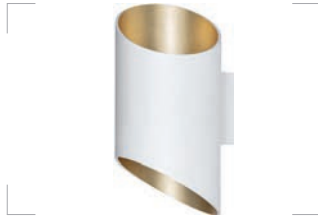

[2] Dekorative Wandleuchte mit WiFi Technologie

Metall
L 127, B 95, H 200
inkl. 2x6 W/1200 lm
SMART+ TUNABLE WHITE

weiß
DEHA-Nr.: 6781847 € 99,95
schwarz
DEHA-Nr.: 6781848 € 99,95