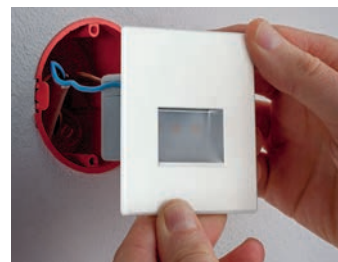

LED-Wandeinbauleuchte

Kunststoff, L 80, B 80
inkl. 1,1 W/50 lm/2700 K/100°/230 V
passend für Montage in Hohlwanddosen

weiß matt
DEHA-Nr.: 6779453 € 18,48
schwarz matt
DEHA-Nr.: 6779454 € 18,48