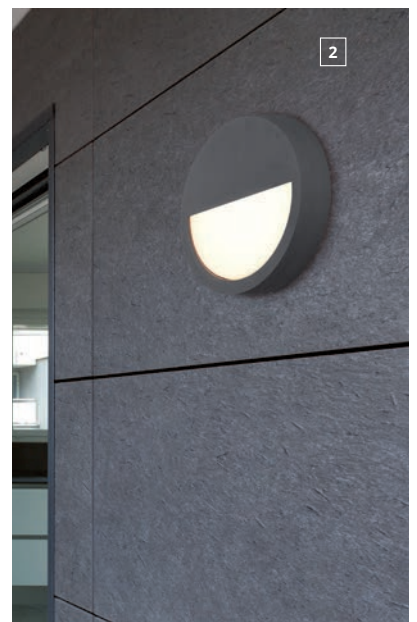

[2] LED-Fassadenleuchte
Aluminium/Druckguss, anthrazit
Kunststoff weiß, AD 200, H 60
inkl. 9 W/1000 lm/3000 K

DEHA-Nr.: 6554995 € 89,99