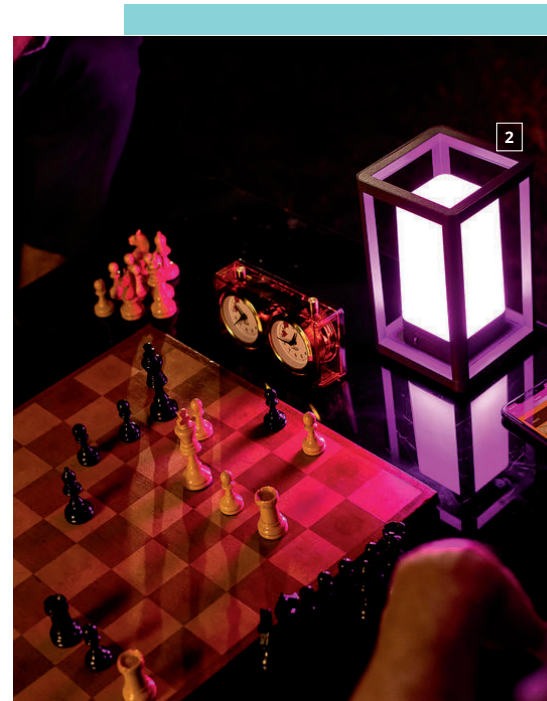

**PER APP
STEUERBAR**

[1] Dekorative RGB-Deckenleuchte mit WiFi-Technologie
Metall/Kunststoff
L 450, B 450, H 56
inkl. 27 W/1800 lm
TW 3000-6500 K+RGB, SMART+
Haupt- und Rücklicht unabhängig steuerbar

weiß, 2000 lm
DEHA-Nr.: 6781912 € 142,74
schwarz, 1800 lm
DEHA-Nr.: 6781915 € 142,74

Dekorative Deckenleuchte mit WiFi Technologie
AD 490, inkl. 30 W/1200/2400 lm/
3000-6500 K
flexible und dynamische Lichtszenen
interagiert mit allen Sprachassistenten
SMART+ App für Android und iOS

weiß
DEHA-Nr.: 6530572 € 161,23
grau
DEHA-Nr.: 6530573 € 161,23

LED-RGB-Fassandenleuchte mit WiFi Technologie
Aluminium/Polycarbonat, dunkelgrau
L 85, B 85, H 85
inkl. 14 W/550/600 lm/3000 K/RGB
indirekte Beleuchtung
LEDVANCE SMART+ WiFi App

DEHA-Nr.: 6782024 € 99,95

[2] Per USB aufladbare LED-RGB-Tischleuchte mit WiFi Technologie
Aluminium/Polycarbonat, dunkelgrau
L 120, B 120, H 203
inkl. 5 W/270 lm/3000 K+RGB
USB, Powerbank Funktion
Betriebszeit bei Vollladung

DEHA-Nr.: 6782028 € 99,95

WIFI TECHNOLOGIE

Wir bieten aus zahlreichen Optionen die passende Lösung: Ab sofort steuerst du dein Licht wahlweise smart per App oder ganz lässig per Sprachassistent. Mit WiFi Technologie schnell einzurichten und ganz ohne zusätzliche Hardware, oder Zigbee, mit Gateway und einer großen Auswahl an Produkten.

Nicht nur im Innen-, sondern auch im Gartenbereich und rund ums Haus setzt du mit unseren smarten Lichtlösungen tolle Akzente. Was früher in der Nacht versank, leuchtet jetzt glanzvoll auf. Perfekt akzentuiert, situativ inszeniert.