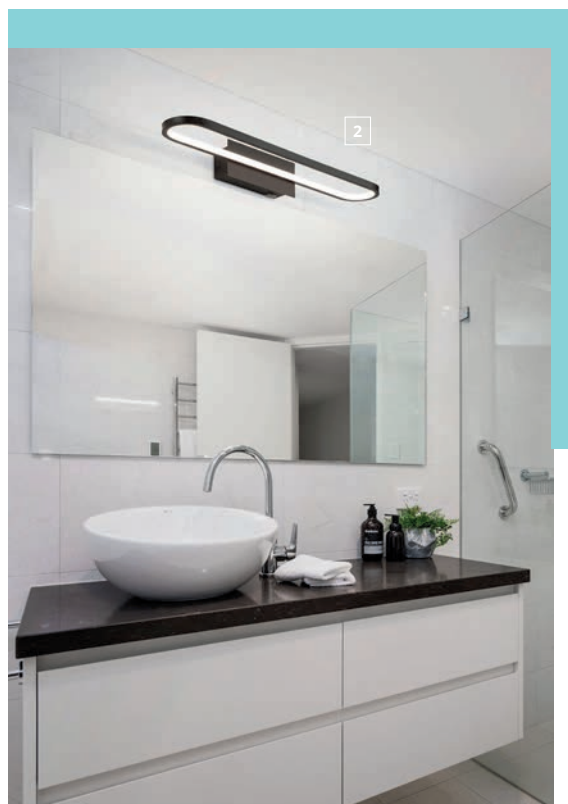

DEHA-Nr.: 6761914 € 102,99

IP44 5 Jahre Garantie F