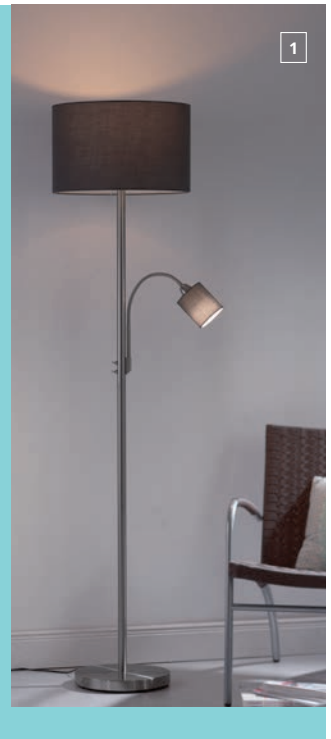

**KLASSISCHES SCHLICHTES DESIGN.
LÄSST IHR ZUHAUSE
IN NEUEM
GLANZ ERSTRAHLEN.**

[1] Stehleuchte
Metall, matt, AD (Schirm) 400, H 1700
E27 max. 60 W, E14 max. 18 W
separat schaltbar

Nickel, matt, weißer Stoffschirm
DEHA-Nr.: 5828005 € 148,99

Nickel, matt, grauer Stoffschirm
DEHA-Nr.: 5828006 € 148,99

Messing, matt, cremeweißer Stoffschirm
DEHA-Nr.: 6555024 € 148,99